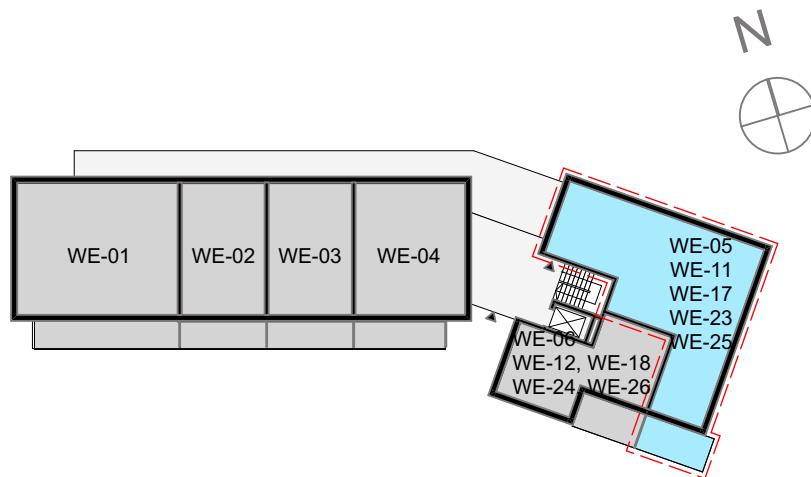

GWH - Mehrfamilienwohnhaus Birkenallee 101a, Baunatal

Grundriss Erdgeschoss, 1. OG, 2. OG, 3. OG, 4. OG - Übersicht

Wohnungstyp 04: 102,28 m²

WE-05, WE-11, WE-17, WE-23, WE-25